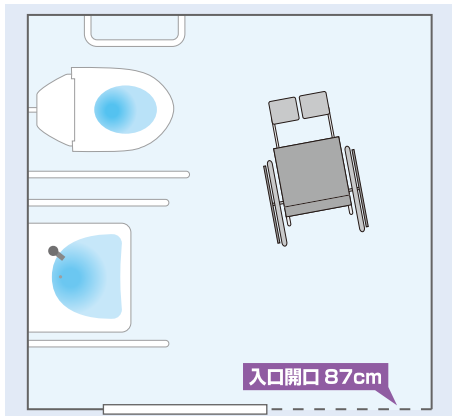

INFORMATION MAP.11 右ページ

営業時間 終日
定休日 なし
場所 園内東側にあり

丸形便器

O型便座

MEMO

- ★高さ43cm
- ★洗浄・壁ボタン
- ★背もたれ、タンクなし

L字手すり

MEMO

- ★高さ72cm
- ★便器中心から
手すりまでの距離37cm
- ★独立手すり:固定式

手洗い
 水栓金具:レバー

警報ボタン
 便器よこにあり(床のちかく)

トイレトペーパー
 ホルダーが無い

出入り口のドア
 引き戸
 ドアの開閉は軽い
 カギは短いレバー式
 カギの取付け位置は(車いす乗車状態で)普通
 だが壊れている