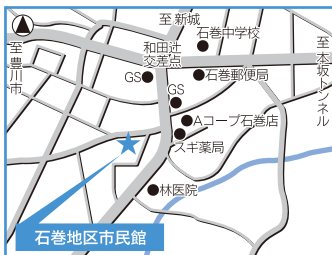

51 石巻地区市民館

〒441-1115 豊橋市石巻本町字市場110

☎0532-88-1317

INFORMATION MAP.3 右ページ

営業時間 AM 9:00~PM 9:00

定休日 月曜日、祝日

場所 入口に入って左の奥

丸形便器