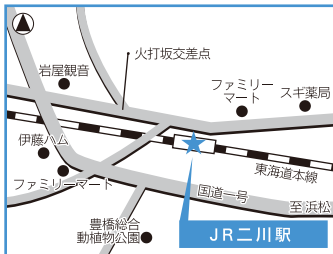

## INFORMATION MAP:20 左ページ

**営業時間** AM 6:00~PM 10:00  
(切符売り場)

**定休日** なし

**場所** 正面1階の左奥(エレベーターとなり)  
※改札の中にもあり

丸形便器

O型便座

### MEMO

- ★高さ43cm
- ★洗浄:センサー付ボタン
- ★子供便座付き

L字手すり