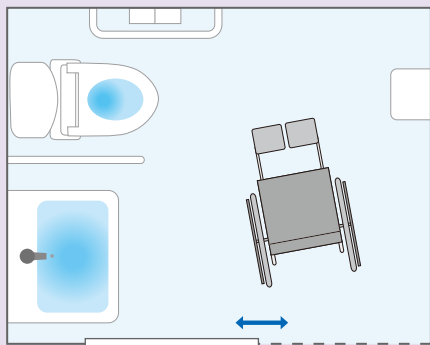

### MEMO

- ★高さ45cm
- ★洗浄:タンク横
- ★貯水タンクあり

L字手すり

### MEMO

- ★高さ71cm
- ★便器中心から  
手すりまでの距離31cm
- ★独立手すり:可動式はね上げタイプ

入口開口 85cm

手洗い  
水栓金具:レバー  
エアータオル

警報ボタン  
便器よこにあり

トイレットペーパー  
常にあり

ごみ箱  
小サイズあり

出入口のドア  
引き戸  
ドアの開閉は軽い  
カギはレバー式  
カギの取付け位置は(車いす乗車状態で)普通