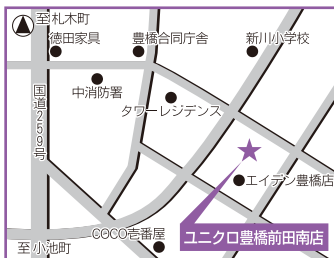

## INFORMATION MAP-10 右ページ

**営業時間** 平日 AM 11:00~PM 8:00  
土日祝 AM 10:00~PM 8:00

**定休日** 無休

**場所** 入口手前の左側(店舗の外)

丸形便器

ウイシュレット付