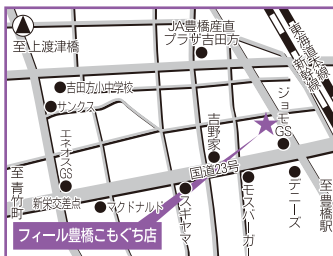

## INFORMATION MAP-9 右ページ

**営業時間** AM 10:00~PM 8:00

**定休日** 水曜日

**場所** 身障用駐車スペースのある  
右側の入口から入ってすぐ右

丸形便座

O型便座