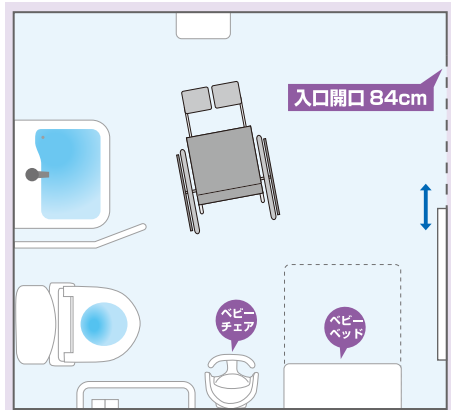

### MEMO

- ★高さ40cm
- ★洗浄:タンク横
- ★貯水タンクあり

L字手すり

### MEMO

- ★高さ72cm
- ★便器中心から  
手すりまでの距離33cm
- ★独立手すり:固定式

手洗い  
水栓金具:センサー  
石けんあり  
エアータオル

トイレトペーパー  
常にあり

ごみ箱  
中サイズあり

出入り口のドア  
引き戸  
ドアの開閉は軽い  
カギはレバー式  
カギの取付け位置は(車いす乗車状態で)低い

ベビーベッド・ベビーチェア  
あり

鏡  
あり