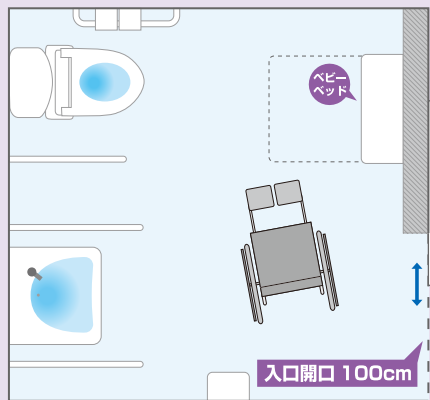

### MEMO

- ★高さ45cm
- ★洗浄:タンク横
- ★貯水タンクあり

L字手すり

### MEMO

- ★高さ72cm
- ★便器中心から  
手すりまでの距離33cm
- ★独立手すり:固定式