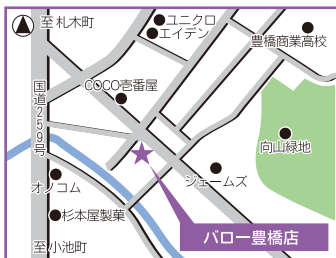

## INFORMATION MAP:10 左ページ

**営業時間** 平日 AM 10:00~PM 9:00  
日曜 AM 9:30~PM 9:00

**定休日** 無休

**場 所** 身障用駐車スペースのある  
正面入口から入って通路  
突き当たりを左折した奥

丸形便器

ウシコロレット付