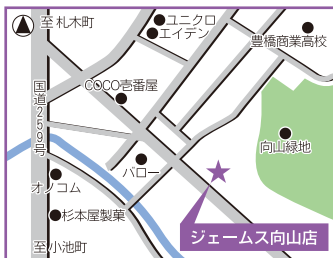

INFORMATION

MAP-14 右ページ

営業時間 AM 10:00~PM 8:00

定休日 水曜日

場所 店内入って右奥