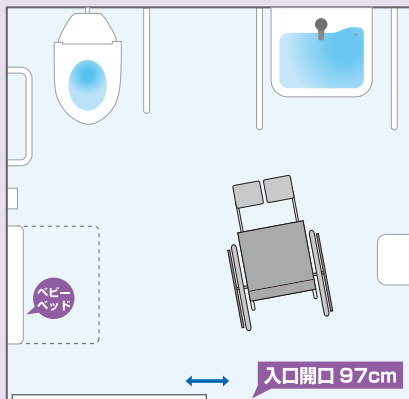

丸形便器

O型便座

MEMO

- ★高さ40cm
- ★洗浄・壁ボタン
- ★子供便座付き

L字手すり

MEMO

- ★高さ72cm
- ★便器中心から
手すりまでの距離34cm
- ★独立手すり:可動式旋回タイプ

手洗い