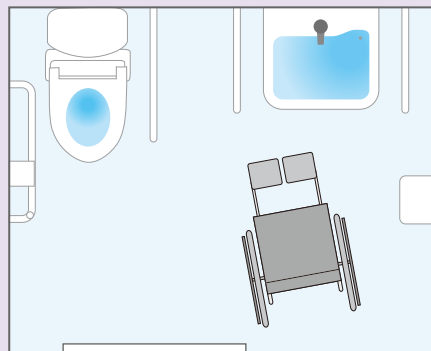

丸形便器

O型便座

MEMO

- ★高さ45cm
- ★洗浄:タンク横
- ★貯水タンクあり

L字手すり

MEMO

- ★高さ69cm
- ★便器中心から
手すりまでの距離27cm
- ★独立手すり:固定式

入口開口 85cm

手洗い
水洗金具:センサー
エアータオル

トイレトペーパー
常により

ごみ箱
小サイズあり

出入り口のドア
引き戸
ドアの開閉は軽い
カギは小さい
カギの取付け位置は(車いす乗車状態で)低い

鏡
全身鏡あり