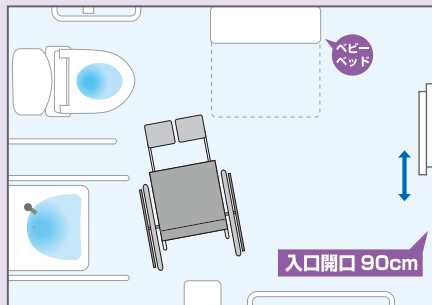

C型便座

MEMO

- ★高さ44cm
- ★洗浄:タンク前方
- ★貯水タンクあり

L字手すり

MEMO

- ★高さ71cm
- ★便器中心から
手すりまでの距離38cm
- ★独立手すり:固定式

入口開口 90cm

手洗い
水栓金具:センサー
石けんあり
エアータオルあり

警報ボタン
便器よこにあり

トイレトペーパー
常にあり

ごみ箱
小サイズ、大サイズあり

出入り口のドア
引き戸(3枚扉)
ドアの開閉は軽い
カギは回転フック式
カギの取付け位置は(車いす乗車状態で)普通

ベビーベッド

あり

鏡
あり