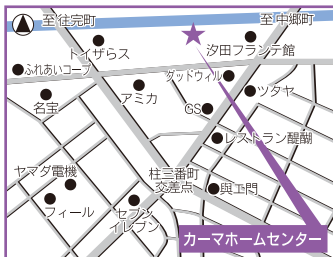

38 カーマホームセンター汐田橋店

〒441-8087 豊橋市半呂町字扇田21-3

☎0532-37-3330

INFORMATION MAP-13 右ページ

営業時間 AM 10:00~PM 8:00

定休日 無休

場所 正面向かって右の入口
(身障用駐車スペースがある)
手前右にあり

丸形便器

C型便座

MEMO

- ★高さ44cm
- ★洗浄:タンク前方
- ★貯水タンクあり

L字手すり

MEMO

- ★高さ71cm
- ★便器中心から
手すりまでの距離38cm
- ★独立手すり:固定式

入口開口 90cm

手洗い
水栓金具:センサー
石けんあり
エアータオルあり