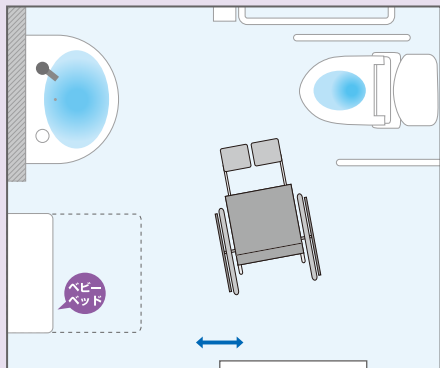

ウイシュレット付

MEMO

- ★高さ45cm
- ★洗浄:タンク横センサー
- ★貯水タンクあり

L字手すり

MEMO

- ★高さ72cm
- ★便器中心から手すりまでの距離34cm
- ★独立手すり:可動式旋回タイプ

入口開口 80cm

手洗い
水洗金具:センサー
石けんあり

トイレットペーパー
常により

ごみ箱
小サイズと大サイズがあり

出入り口のドア
引き戸
ドアの開閉は軽い
カギはレバー式
カギの取付け位置は(車いす乗車状態で)普通

ベビーベッド
あり

鏡
あり