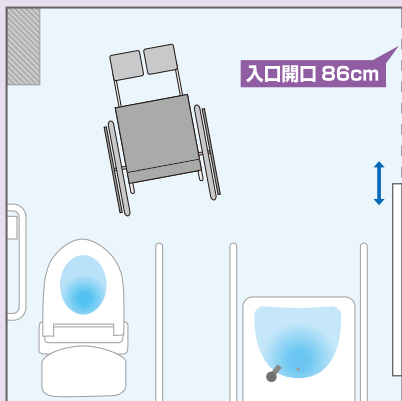

ウイシュレット付

MEMO

- ★高さ46cm
- ★洗浄:タンク横
- ★貯水タンクあり

L字手すり

MEMO

- ★高さ72cm
- ★便器中心から
手すりまでの距離28cm
- ★独立手すり:可動式はね上げタイプ

手洗い
水栓金具:センサー

警報ボタン
便器よこにあり

トイレトペーパー
常にあり
片手でカットが出来るホルダー

ごみ箱
中サイズあり

出入り口のドア
引き戸
ドアの開閉は軽い
カギはレバー式
カギの取付け位置は(車いす乗車状態で)普通

鏡
全身鏡あり