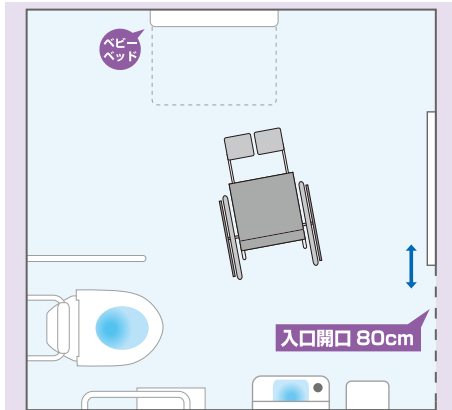

丸形便器

ウイシュレット付

MEMO

- ★高さ46cm
- ★洗浄:センサーのみ
- ★背もたれあり

L字手すり

MEMO

- ★高さ71cm
- ★便器中心から
  手すりまでの距離39cm
- ★独立手すり:可動式はね上げタイプ

手洗い
水栓金具:センサー
石けんあり
エアータオルあり

トイレットペーパー
常にあり
片手でカット出来るホルダー

ごみ箱
大サイズあり

出入り口のドア
引き戸
ドアの開閉は軽い
カギは短いレバー式
カギの取付け位置は(車いす乗車状態で)普通
ベビーベッド
あり

鏡
全身鏡あり