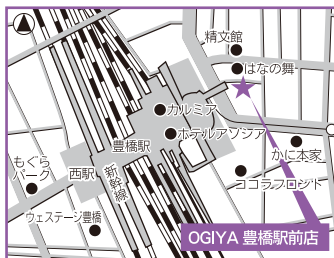

35 OGIYA PACHINKO SLOT 豊橋駅前店

〒440-0881 豊橋市広小路1丁目43

☎0532-55-6637

INFORMATION MAP-10 左ページ

営業時間 AM 9:00~PM 11:00

定休日 無休

場所 景品交換所のある路地に面した
入口を入れてすぐ右
※店舗に入らずに利用可能

丸形便器

ウイシュレット付

MEMO

- ★高さ46cm
- ★洗浄:センサーのみ
- ★背もたれあり

L字手すり

MEMO

- ★高さ71cm
- ★便器中心から
手すりまでの距離39cm
- ★独立手すり:可動式はね上げタイプ

手洗い
水栓金具:センサー
石けんあり
エアータオルあり

トイレットペーパー
常にあり
片手でカット出来るホルダー