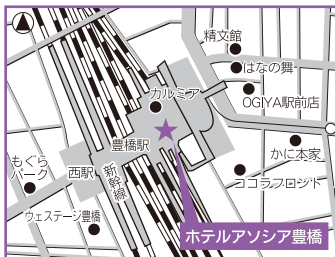

33 ホテルアソシア 豊橋

〒440-0075 豊橋市花田町西宿

☎0532-57-1010

INFORMATION MAP-10 左ページ

営業時間 終日
定休日 無休
場所 1階フロント左の奥

MEMO ★館内には飲食店多数あり★

丸形便器

C型便座

MEMO

- ★高さ44cm
- ★洗浄・壁ボタン
- ★子供便座付き

L字手すり

MEMO

- ★高さ68cm
- ★便器中心から
手すりまでの距離 55cm
- ★独立手すり:可動式旋回タイプ

手洗い
 水栓金具:センサー
 石けんあり
 ペーパータオル

警報ボタン
 便器横にあり

トイレットペーパー
 常にあり