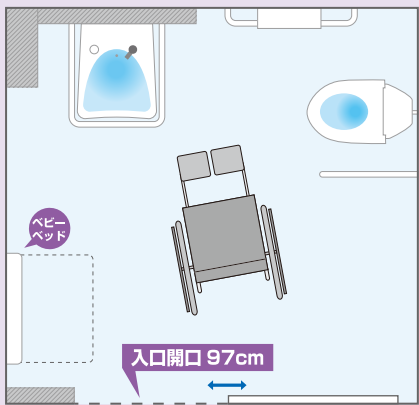

MEMO

- ★高さ44cm
- ★洗浄・壁ボタン
- ★子供便座付き

L字手すり

MEMO

- ★高さ68cm
- ★便器中心から
手すりまでの距離 55cm
- ★独立手すり:可動式旋回タイプ

手洗い
 水栓金具:センサー
 石けんあり
 ペーパータオル

警報ボタン
 便器横にあり

トイレットペーパー
 常にあり

ごみ箱
 小サイズ、中サイズあり

出入口のドア
 引き戸
 ドアの開閉は軽い
 カギは回転フック式
 カギの取付け位置は(車いす乗車状態で)普通

ベビーベッド
 あり

鏡
 あり