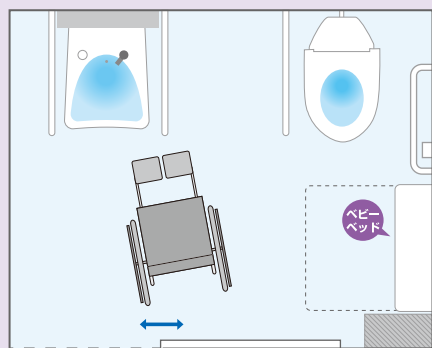

29 アピタ向山店

〒440-0864 豊橋市向山町字中畑 1-1

☎0532-56-6400

入口開口 90cm