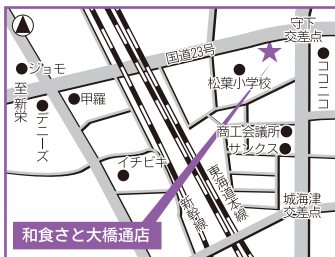

28 和食さと 大橋通店

〒440-0076 豊橋市大橋通3-111

☎0532-51-6868

INFORMATION MAP-10 左ページ

営業時間 AM 11:00~AM 2:00

定休日 無休

場所 店内入って正面左奥

丸形便器

ウイシュレット付

MEMO

- ★高さ42cm
- ★洗浄:タンク横
- ★貯水タンクあり

L字手すり

MEMO

- ★高さ72cm
- ★便器中心から
手すりまでの距離 39cm
- ★独立手すり:固定式

手洗い

水栓金具:センサー
石けんあり
エアータオルあり