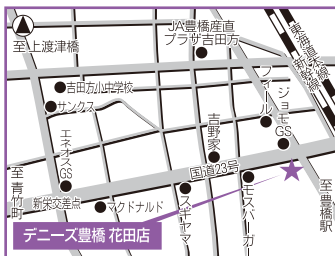

24 デニーズ豊橋花田店

〒441-8019 豊橋市花田町中ノ坪39

☎0532-32-6280

INFORMATION MAP-9 右ページ

営業時間 24時間営業

定休日 無休

場所 入口に入って左の奥

丸形便器

ウシジェット付

MEMO

- ★高さ42cm
- ★洗浄:タンク横
- ★貯水タンクあり

L字手すり

MEMO

- ★高さ65cm
- ★便器中心から
手すりまでの距離 37cm
- ★独立手すり:なし

便器サイドの手洗い
なし

手洗い
水栓金具:センサー
石けんあり
エアータオルあり