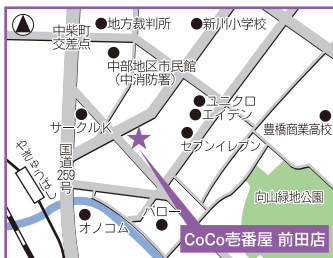

22 カレーハウス CoCo 壱番屋 豊橋前田店

〒440-0851 豊橋市前田南町1-12-10

☎0532-56-0400

INFORMATION MAP:10 左ページ

営業時間 AM 11:00~AM 0:00

定休日 無休

場 所 入口を入ってすぐ右

丸形便器

暖房便座

MEMO

- ★高さ42cm
- ★洗浄:タンク横
- ★貯水タンクあり

L字手すり

MEMO

- ★高さ75cm
- ★便器中心から
手すりまでの距離 41cm
- ★独立手すり:なし

ベビー
ベッド

入口開口 77cm