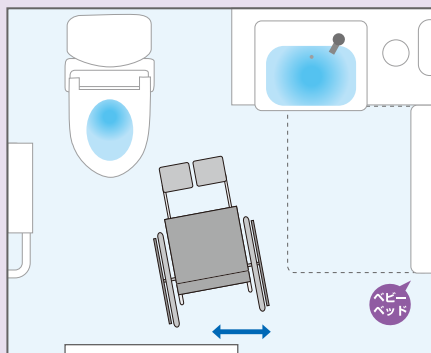

暖房便座

MEMO

- ★高さ42cm
- ★洗浄:タンク横
- ★貯水タンクあり

L字手すり

MEMO

- ★高さ75cm
- ★便器中心から
手すりまでの距離 41cm
- ★独立手すり:なし

ベビー
ベッド

入口開口 77cm

便器サイドの手洗い
なし

手洗い
水栓金具:センサー
石けんあり
ペーパータオルあり

トイレットペーパー
常にあり
片手でカットが出来るホルダー

ごみ箱
小サイズと中サイズがあり

出入り口のドア
引き戸
ドアの開閉は軽い
カギは回転フック式
カギの取付け位置は(車いす乗車状態で)普通

ベビーベッド
あり

鏡
あり