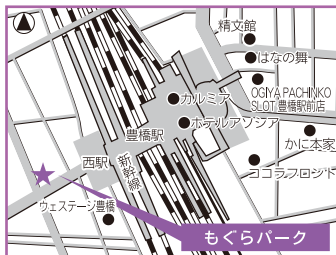

## INFORMATION

MAP.10 左ページ

**営業時間** 24時間

※但し、入出庫はAM 6:30~PM 11:45

**定休日** 無休

**場所** 西駅寄りのエレベーターで  
地下1階へ降り扉を出てすぐ右

丸形便器

O型便座