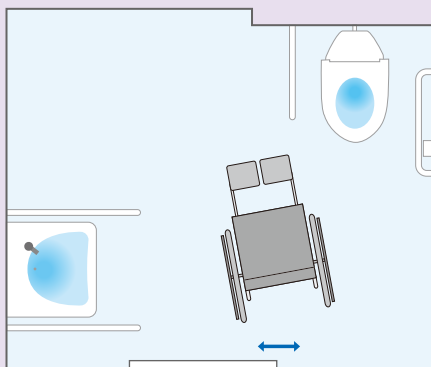

### MEMO

- ★高さ45cm
- ★洗浄・壁ボタン
- ★背もたれ、タンクなし

L字手すり

### MEMO

- ★高さ74cm
- ★便器中心から  
手すりまでの距離 34cm
- ★独立手すり:可動式回転タイプ

入口開口 90cm

**手洗い**  
水栓金具:センサー

**警報ボタン**  
便器よこにあり

**トイレットペーパー**  
常にあり  
片手でカット出来るホルダー

**出入り口のドア**  
引き戸  
ドアの開閉は軽い  
カギはレバー式  
カギの取付け位置は(車いす乗車状態で)低い

**鏡**  
全身鏡あり