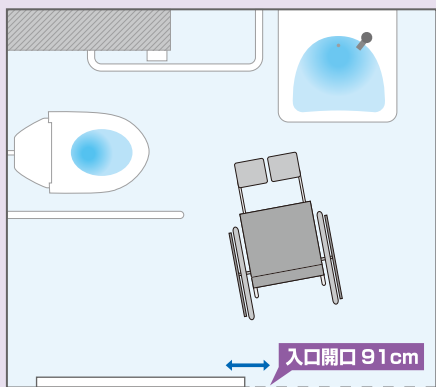

- ★高さ44cm
- ★洗浄・壁ボタン
足踏みボタン
- ★背もたれ、タンクなし

L字手すり

MEMO

- ★高さ72cm
- ★便器中心から
手すりまでの距離 38cm
- ★独立手すり:可動式旋回タイプ

入口開口 91cm

手洗い
水栓金具:レバー

警報ボタン
便器よこにあり

トイレットペーパー
常にあり

出入り口のドア
引き戸
ドアの開閉は軽い
カギは短いレバー式(小さい)
カギの取付け位置は(車いす乗車状態で)高い

鏡
全身鏡あり