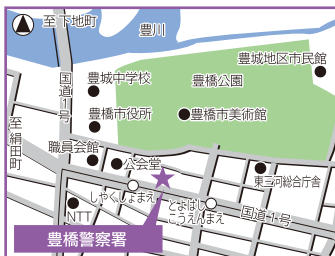

11 豊橋警察署

〒440-8503 豊橋市八町通3-8

☎0532-54-0110

INFORMATION MAP:10 左ページ

営業時間 終日
定休日 なし
場 所 入口に入って右の奥

丸形便器

O型便座

MEMO

- ★高さ44cm
- ★洗浄・壁ボタン
足踏みボタン
- ★背もたれ、タンクなし

L字手すり

MEMO

- ★高さ72cm
- ★便器中心から
手すりまでの距離 38cm
- ★独立手すり:可動式旋回タイプ

入口開口 91cm

手洗い
水栓金具:レバー

警報ボタン
便器よこにあり

トイレットペーパー
常にあり