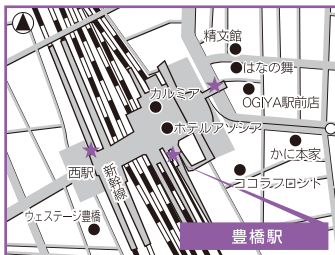

# 10 豊橋駅

〒440-0075 豊橋市花田町字西宿

## INFORMATION MAP-10 左ページ

**営業時間** 終日  
**定休日** 無休  
**場所** 駅前交番横(渥美線乗り場付近)

他に、駅西1階、駅東地下通路、新幹線改札口内、JR・名鉄改札口内、渥美線改札口内にあり

丸形便器

ウイシュレット付