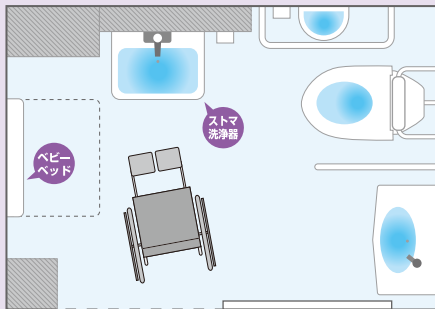

### MEMO

- ★高さ46cm
- ★洗浄:センサーのみ
- ★背もたれあり

L字手すり

### MEMO

- ★高さ72cm
- ★便器中心から手すりまでの距離 31cm
- ★独立手すり:可動式はね上げタイプ

便器サイドの手洗い  
水栓金具:センサー

手洗い  
水栓金具:センサー

警報ボタン  
便器横にあり

トイレットペーパー  
常にあり  
片手でカットが出来るホルダー

ごみ箱  
中サイズ

出入口のドア  
引き戸  
ドアの開閉は軽い  
カギはレバー式  
カギの取付け位置は(車いす乗車状態で)普通

ベビーベッド  
あり

鏡  
全身鏡あり

ストマ洗浄器  
あり

入口開口 100cm