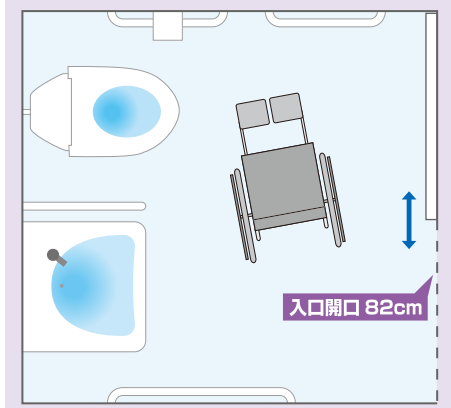

MEMO

- ★高さ45cm
- ★洗浄・壁ボタン
  足踏みボタン
- ★背もたれ、タンクなし

MEMO

- ★高さ72cm
- ★便器中心から
  手すりまでの距離38cm
- ★独立手すり:固定式

手洗い
水栓金具:レバー

警報ボタン
便器横にあり

トイレトベーパー
常にあり

ごみ箱
小サイズ

出入り口のドア
引き戸
カギは自動ロック

鏡
全身鏡あり