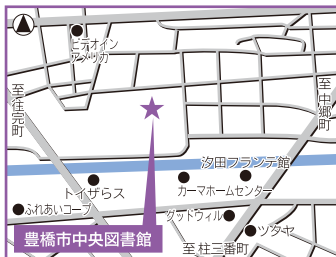

INFORMATION MAP.13 右ページ

営業時間 火～金 AM 9:30～PM 7:00
土・日・祝 AM 9:30～PM 5:00

定休日 月曜日、第4金曜日

場所 入口を入ってすぐ右(受付の向かい)
※3階にもあり